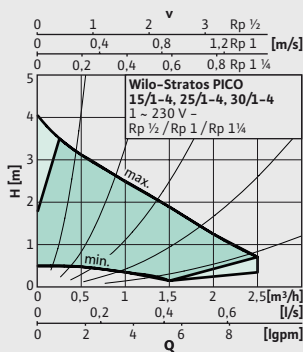

Passt in jede Einbausituation.

Nie war der Einbau einer Pumpe so einfach wie mit der Wilo-Stratos PICO. Denn dank ihrer kompakten Abmessungen passt die kleine Hocheffizienzpumpe in jede Einbausituation.

Einfacher Anschluss.

Musste man bisher noch umständlich die Kabelenden der Stromleitung direkt am Klemmkasten anbringen, hat man die Sache mit dem Wilo-Connector deutlich besser im Griff.

Einfache Einstellung.

Mit dem großen Display erfolgt die Einstellung der Wilo-Stratos PICO von vorn und super einfach: dank leichter Menüführung und bewährter Rote-Knopf-Technologie.

Automatische Entlüftung.

Ein Knopfdruck genügt, und die Wilo-Stratos PICO aktiviert ihre automatische Entlüftungsfunktion – für höchste Leistung bei niedrigster Geräuscentwicklung.

WILO SE · Nortkirchenstraße 100 · 44263 Dortmund · Germany
T 0231 4102-0 · F 0231 4102-7363 · wilo@wilo.com · www.wilo.de

Pumpen Intelligenz.