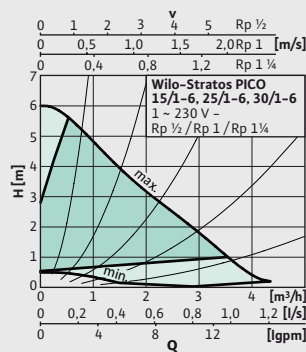

Passt in jede Einbausituation.

Nie war der Einbau einer Pumpe so einfach wie mit der Wilo-Stratos PICO. Denn dank ihrer kompakten Abmessungen passt die kleine Hocheffizienzpumpe in jede Einbausituation.

Einfacher Anschluss.

Musste man bisher noch umständlich die Kabelenden der Stromleitung direkt am Klemmkasten anbringen, hat man die Sache mit dem Wilo-Connector deutlich besser im Griff.

Einfache Einstellung.

Mit dem großen Display erfolgt die Einstellung der Wilo-Stratos PICO von vorn und super einfach: dank leichter Menüführung und bewährter Rote-Knopf-Technologie.

Automatische Entlüftung.

Ein Knopfdruck genügt, und die Wilo-Stratos PICO aktiviert ihre automatische Entlüftungsfunktion – für höchste Leistung bei niedrigster Geräuscentwicklung.

WILO SE · Nortkirchenstraße 100 · 44263 Dortmund · Germany
T 0231 4102-0 · F 0231 4102-7363 · wilo@wilo.com · www.wilo.de

Pumpen Intelligenz.